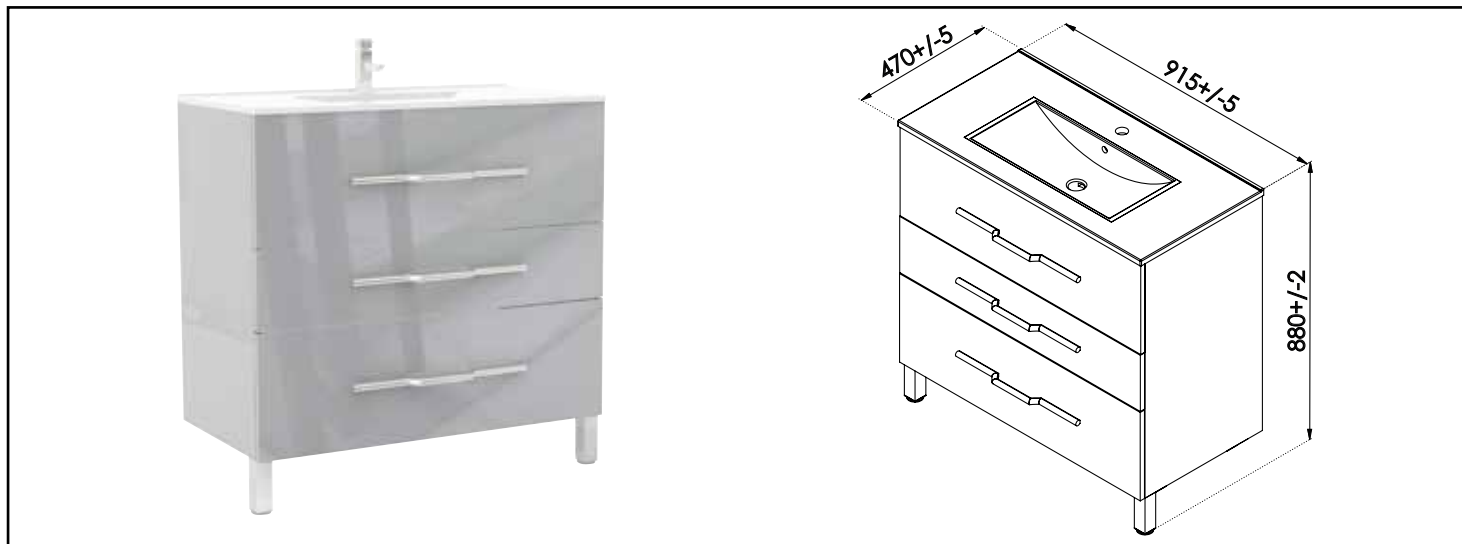

Référence : 401511178

## MEUBLE À POSER NANNING - LARGEUR 90CM - GRIS SOURIS LAQUÉ - 3 TIROIRS

### CARACTÉRISTIQUES

Meuble gris souris laqué sur pieds avec simple vasque intégrée avec trop plein  
 Dimensions : Largeur : 91,5cm x Profondeur : 47cm x Hauteur : 88cm  
 Corps de meuble avec vide sanitaire  
 Plan céramique blanc extra-plat, épaisseur : 18mm  
 Dimension de la cuve : 480x265x120mm  
 Côté de caisson en panneaux de particules laqué blanc, épaisseur : 16mm  
 Revêtement intérieur mélaminé gris  
 3 tiroirs à glissière HETTICH : sortie totale et fermeture amortie  
 Façade de tiroirs en panneaux de particules laqué blanc, épaisseur : 19mm  
 Corps de tiroirs double paroi à glissières métalliques invisibles  
 Poignée en métal chromé  
 Pieds métalliques finition brossée, hauteur : 12cm  
 Accessoires en options : miroirs et spots d'éclairage  
 Livré pré-monté, sans robinetterie, sans visserie de fixation murale, sans vidage  
 Fabrication européenne  
 Norme PEFC